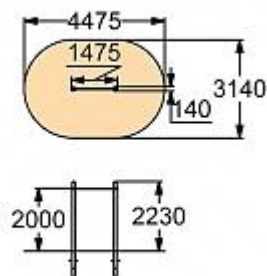

2403

6430

3Д проект детской площадки размером 10x39 м.

— - Металлическое ограждение высотой 2,4 м.

ТСЖ «УЮТ»
3Д проект детской площадки размером 10x39 м.
во дворе многоквартирных домов по ул. П.Галушина,26 и ул. П.Галушина,28.

ТСЖ «УЮТ»

3Д проект детской площадки размером 10х9 м.
во дворе многоквартирных домов по ул. П.Галушина,26 и ул. П.Галушина,28.

Вулиця

26

28

10 м