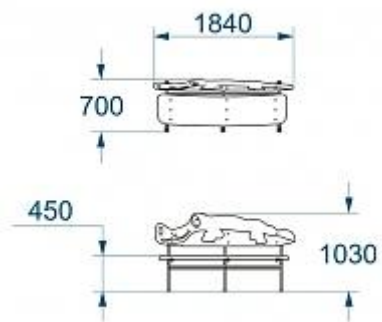

2403

6430

3Д проект детской площадки размером 10x39 м.

— - Металлическое ограждение высотой 2,4 м.

ТСЖ «УЮТ»
3Д проект детской площадки размером 10x39 м.
во дворе многоквартирных домов по ул. П.Галушина,26 и ул. П.Галушина,28.

ТСЖ «УЮТ»

3Д проект детской площадки размером 10х9 м.
во дворе многоквартирных домов по ул. П.Галушина,26 и ул. П.Галушина,28.

Вулиця

26

28

10 м