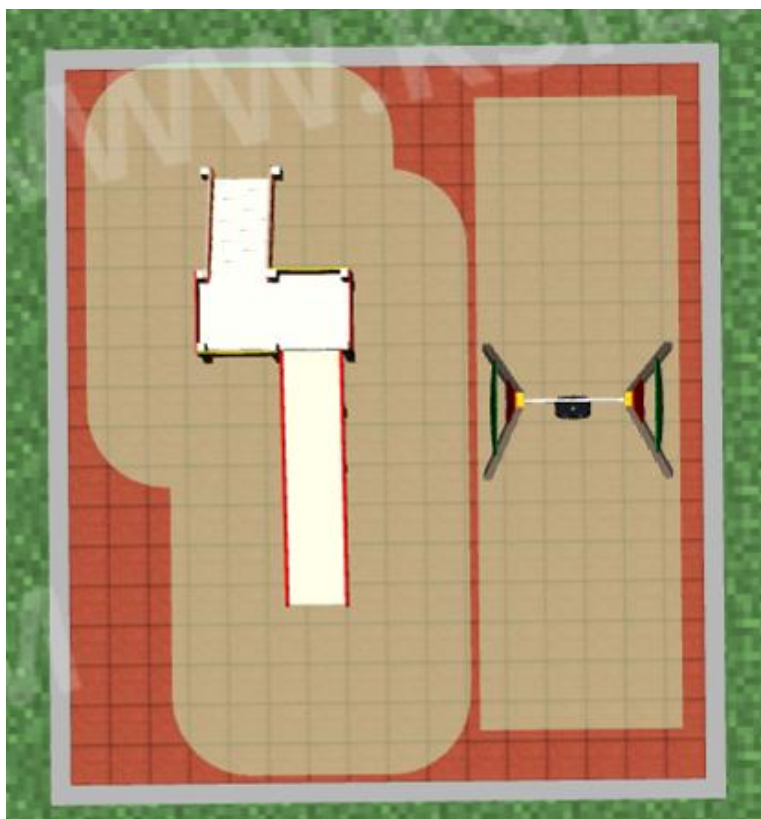

2403

6430

3Д проект детской площадки размером 10x39 м.

— - Металлическое ограждение высотой 2,4 м.

ТСЖ «УЮТ»
3Д проект детской площадки размером 10x39 м.
во дворе многоквартирных домов по ул. П.Галушина,26 и ул. П.Галушина,28.

ТСЖ «УЮТ»

3Д проект детской площадки размером 10х9 м.
во дворе многоквартирных домов по ул. П.Галушина,26 и ул. П.Галушина,28.

Вулиця

26

28

10 м