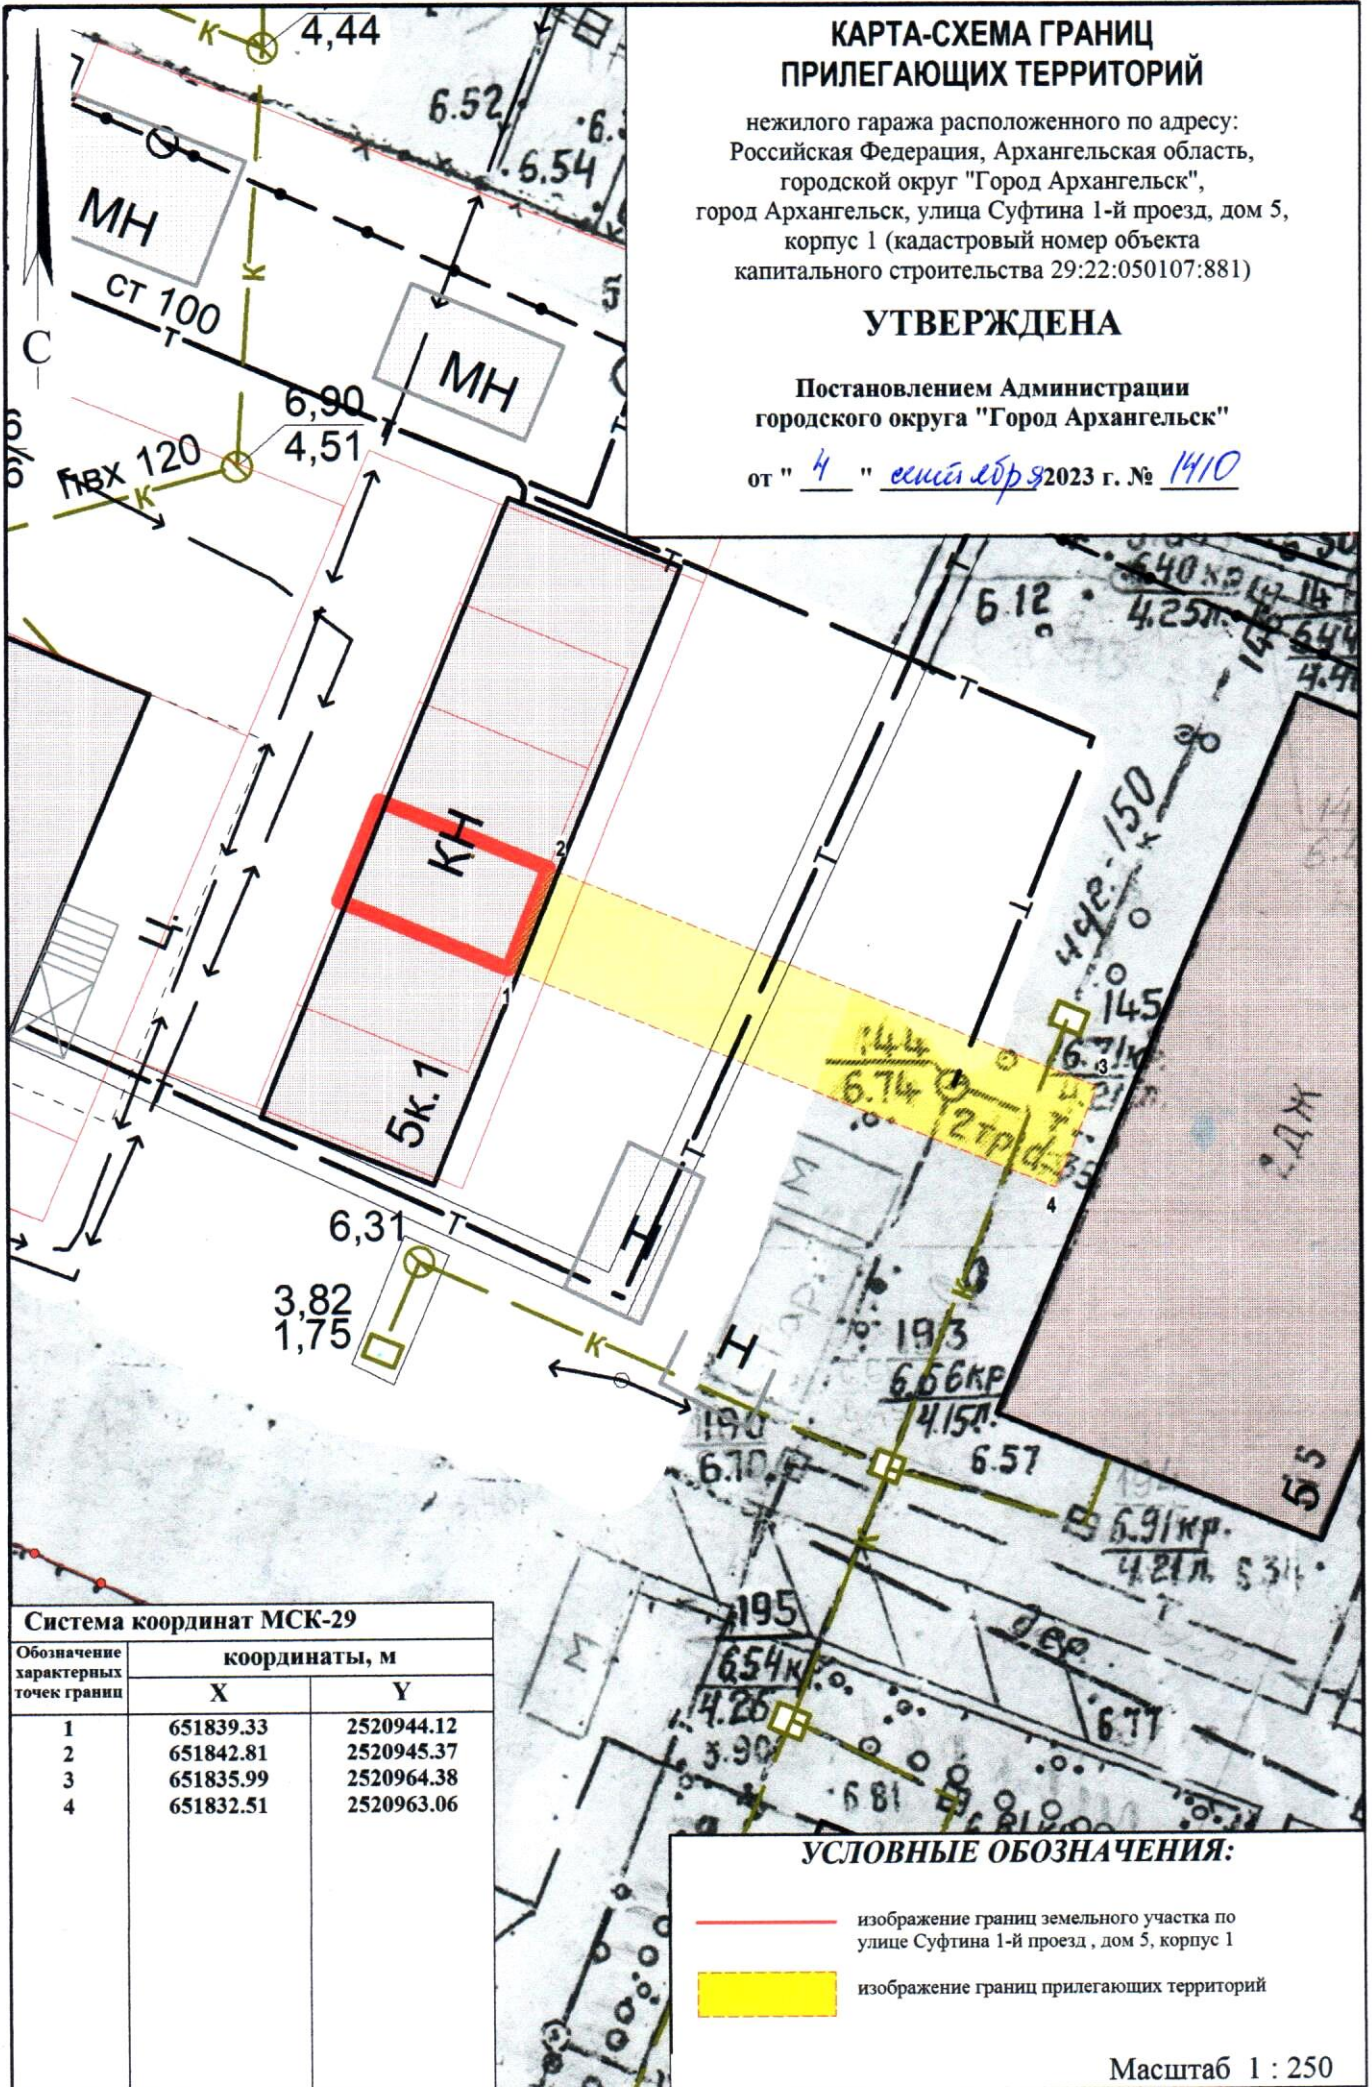

## КАРТА-СХЕМА ГРАНИЦ ПРИЛЕГАЮЩИХ ТЕРРИТОРИЙ

нежилого гаража расположенного по адресу:  
Российская Федерация, Архангельская область,  
городской округ "Город Архангельск",  
город Архангельск, улица Суфтина 1-й проезд, дом 5,  
корпус 1 (кадастровый номер объекта  
капитального строительства 29:22:050107:881)

### Система координат МСК-29

Обозначение характерных точек границ	координаты, м	
	X	Y
1	651839.33	2520944.12
2	651842.81	2520945.37
3	651835.99	2520964.38
4	651832.51	2520963.06

### УСЛОВНЫЕ ОБОЗНАЧЕНИЯ:

- изображение границ земельного участка по  
улице Суфтина 1-й проезд, дом 5, корпус 1
- изображение границ прилегающих территорий

Масштаб 1 : 250