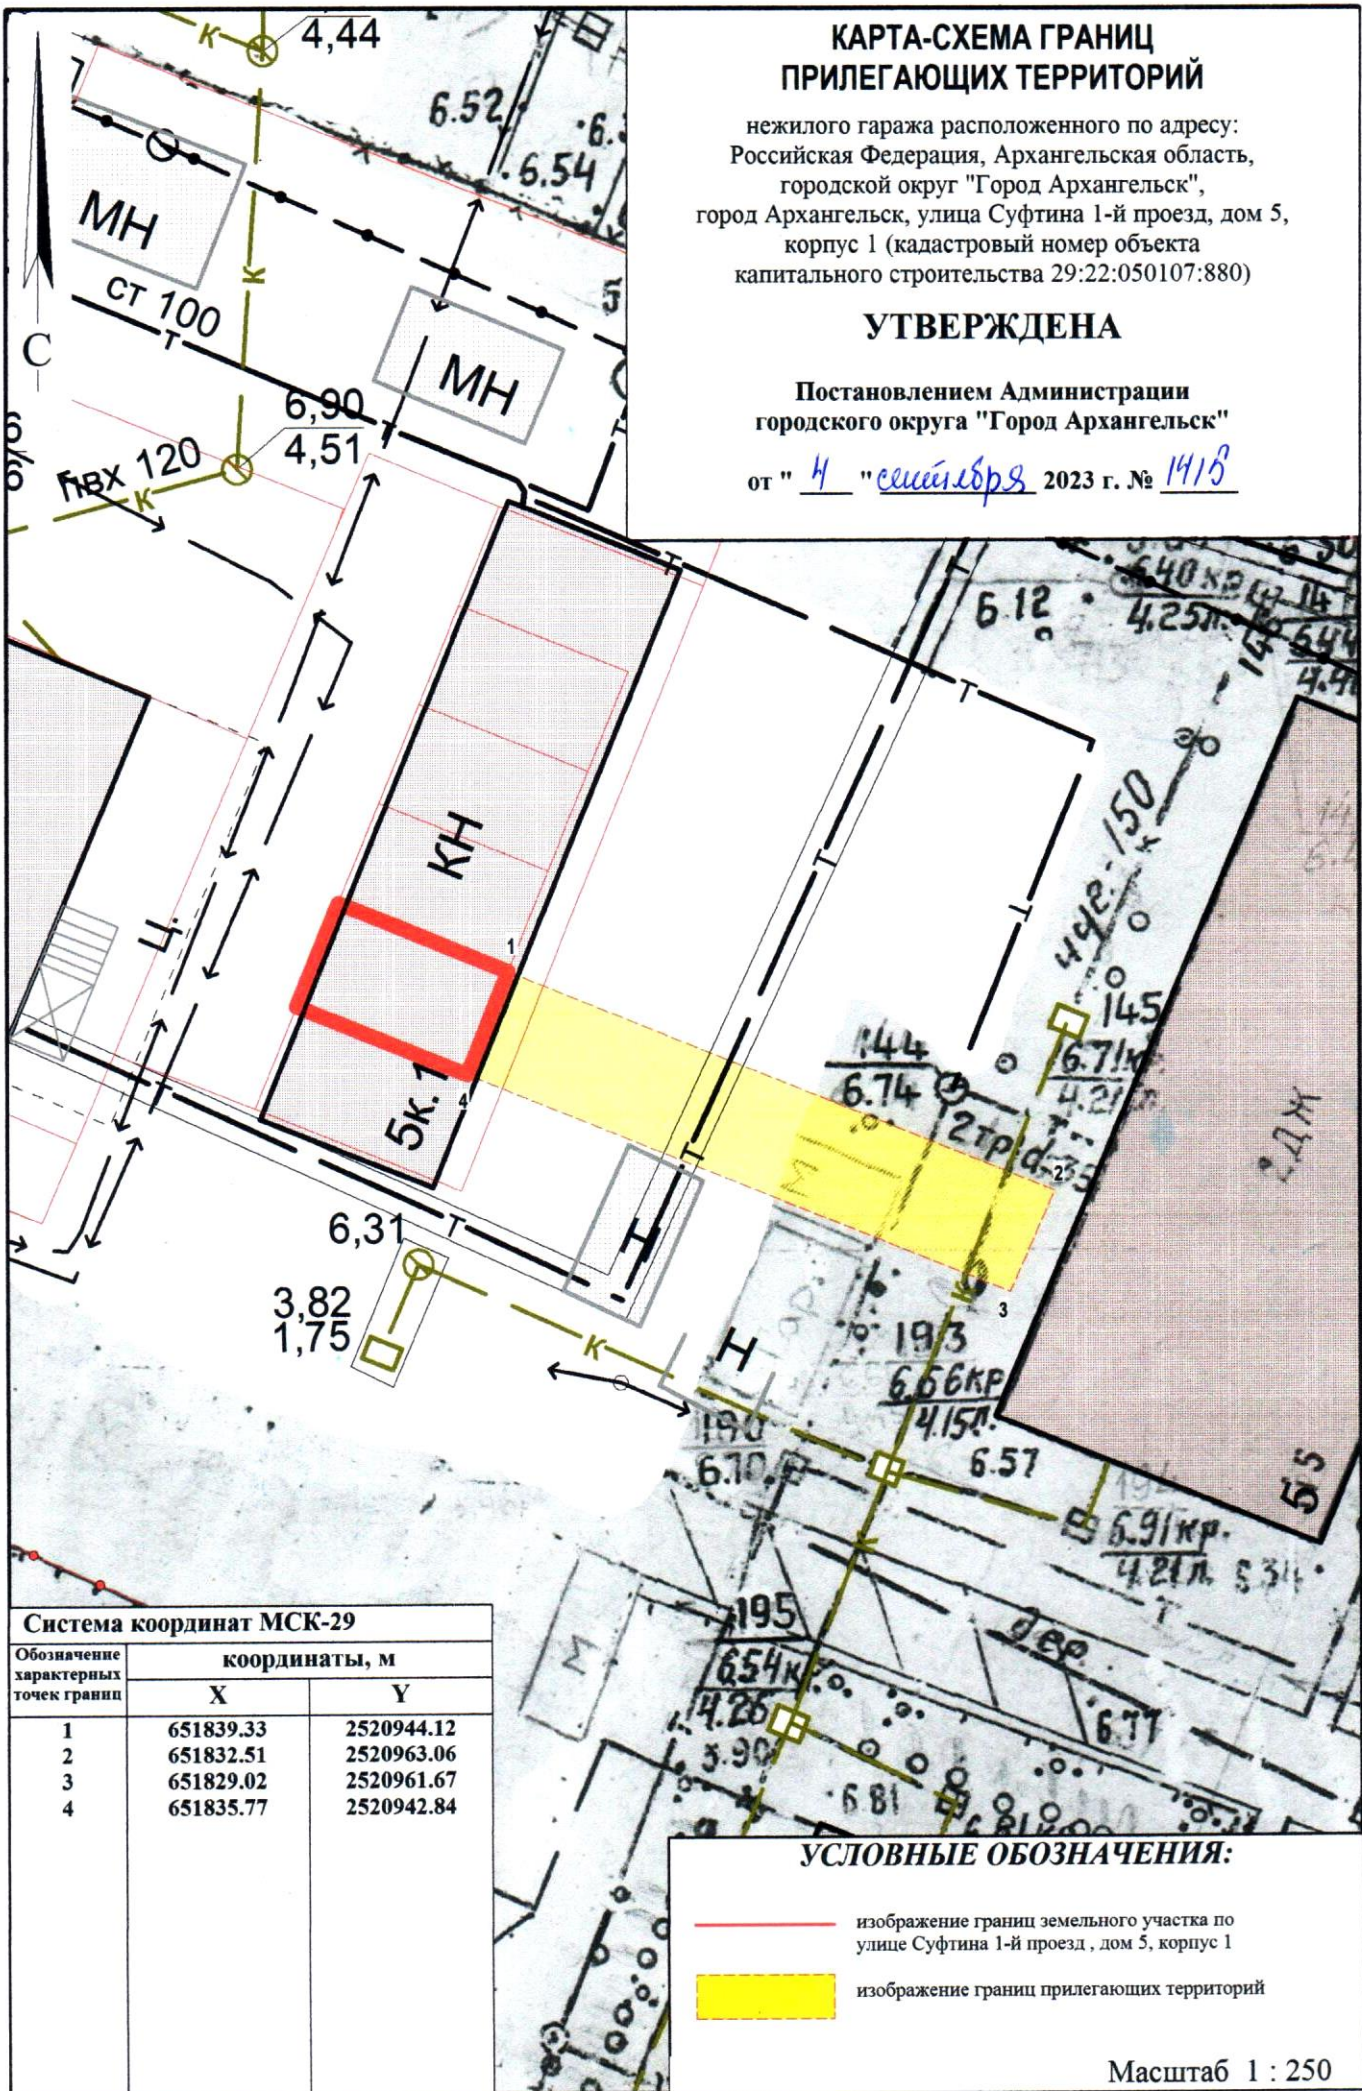

КАРТА-СХЕМА ГРАНИЦ ПРИЛЕГАЮЩИХ ТЕРРИТОРИЙ

нежилого гаража расположенного по адресу:
Российская Федерация, Архангельская область,
городской округ "Город Архангельск",
город Архангельск, улица Суфтина 1-й проезд, дом 5,
корпус 1 (кадастровый номер объекта
капитального строительства 29:22:050107:880)

УТВЕРЖДЕНА

Постановлением Администрации
городского округа "Город Архангельск"

от " 4 " сентября 2023 г. № 1415

Система координат МСК-29

Обозначение характерных точек границ	координаты, м	
	X	Y
1	651839.33	2520944.12
2	651832.51	2520963.06
3	651829.02	2520961.67
4	651835.77	2520942.84

УСЛОВНЫЕ ОБОЗНАЧЕНИЯ:

-  изображение границ земельного участка по улице Суфтина 1-й проезд, дом 5, корпус 1
-  изображение границ прилегающих территорий

Масштаб 1 : 250