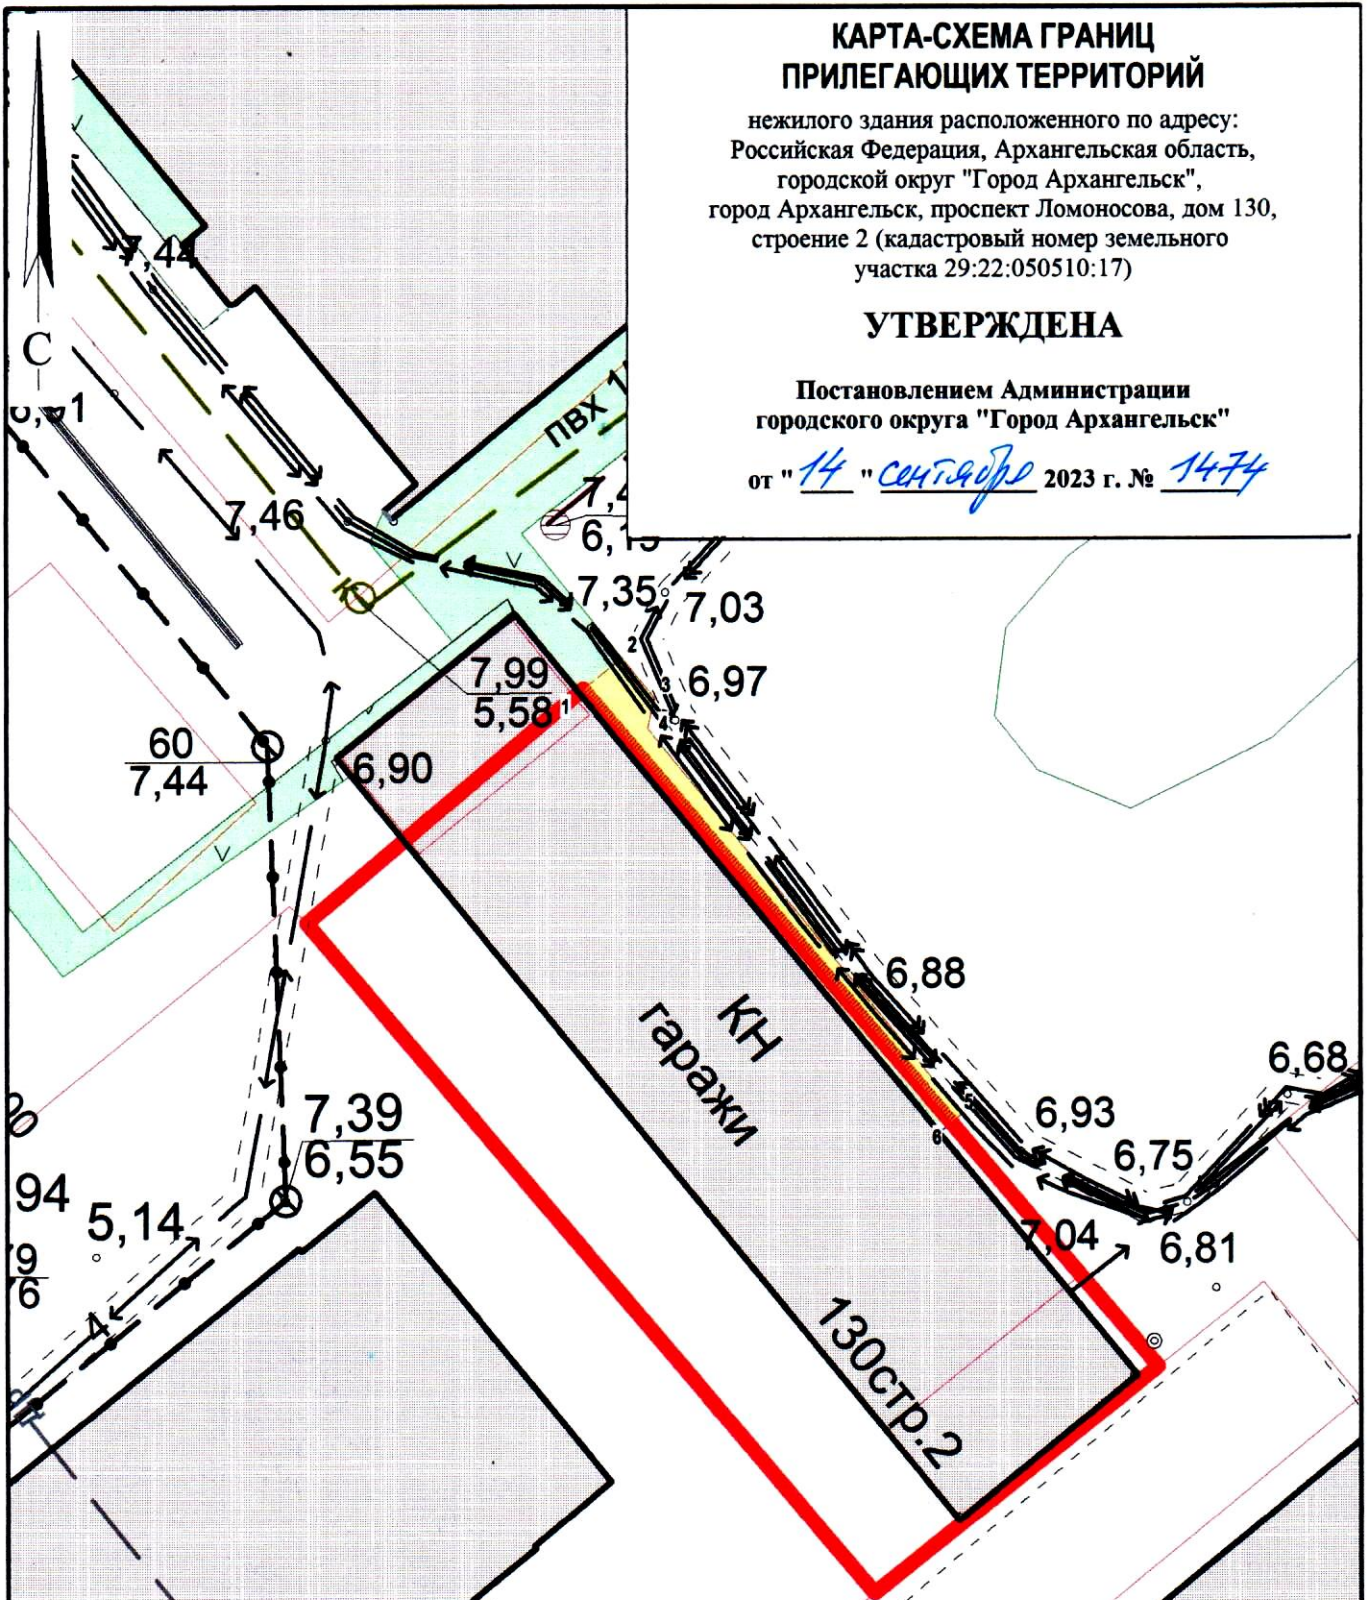

КАРТА-СХЕМА ГРАНИЦ ПРИЛЕГАЮЩИХ ТЕРРИТОРИЙ

нежилого здания расположенного по адресу:
Российская Федерация, Архангельская область,
городской округ "Город Архангельск",
город Архангельск, проспект Ломоносова, дом 130,
строение 2 (кадастровый номер земельного
участка 29:22:050510:17)

УТВЕРЖДЕНА

Постановлением Администрации
городского округа "Город Архангельск"

от "14" сентября 2023 г. № 1474

Система координат МСК-29

Обозначение характерных точек границ	координаты, м	
	X	Y
1	651345.87	2519851.85
2	651346.98	2519853.13
3	651345.66	2519854.28
4	651344.60	2519854.09
5	651331.81	2519865.32
6	651331.51	2519864.96

УСЛОВНЫЕ ОБОЗНАЧЕНИЯ:

- изображение границ нежилого здания по проспекту Ломоносова, дом 130, строение 2
- изображение границ прилегающих территорий

Масштаб 1 : 250