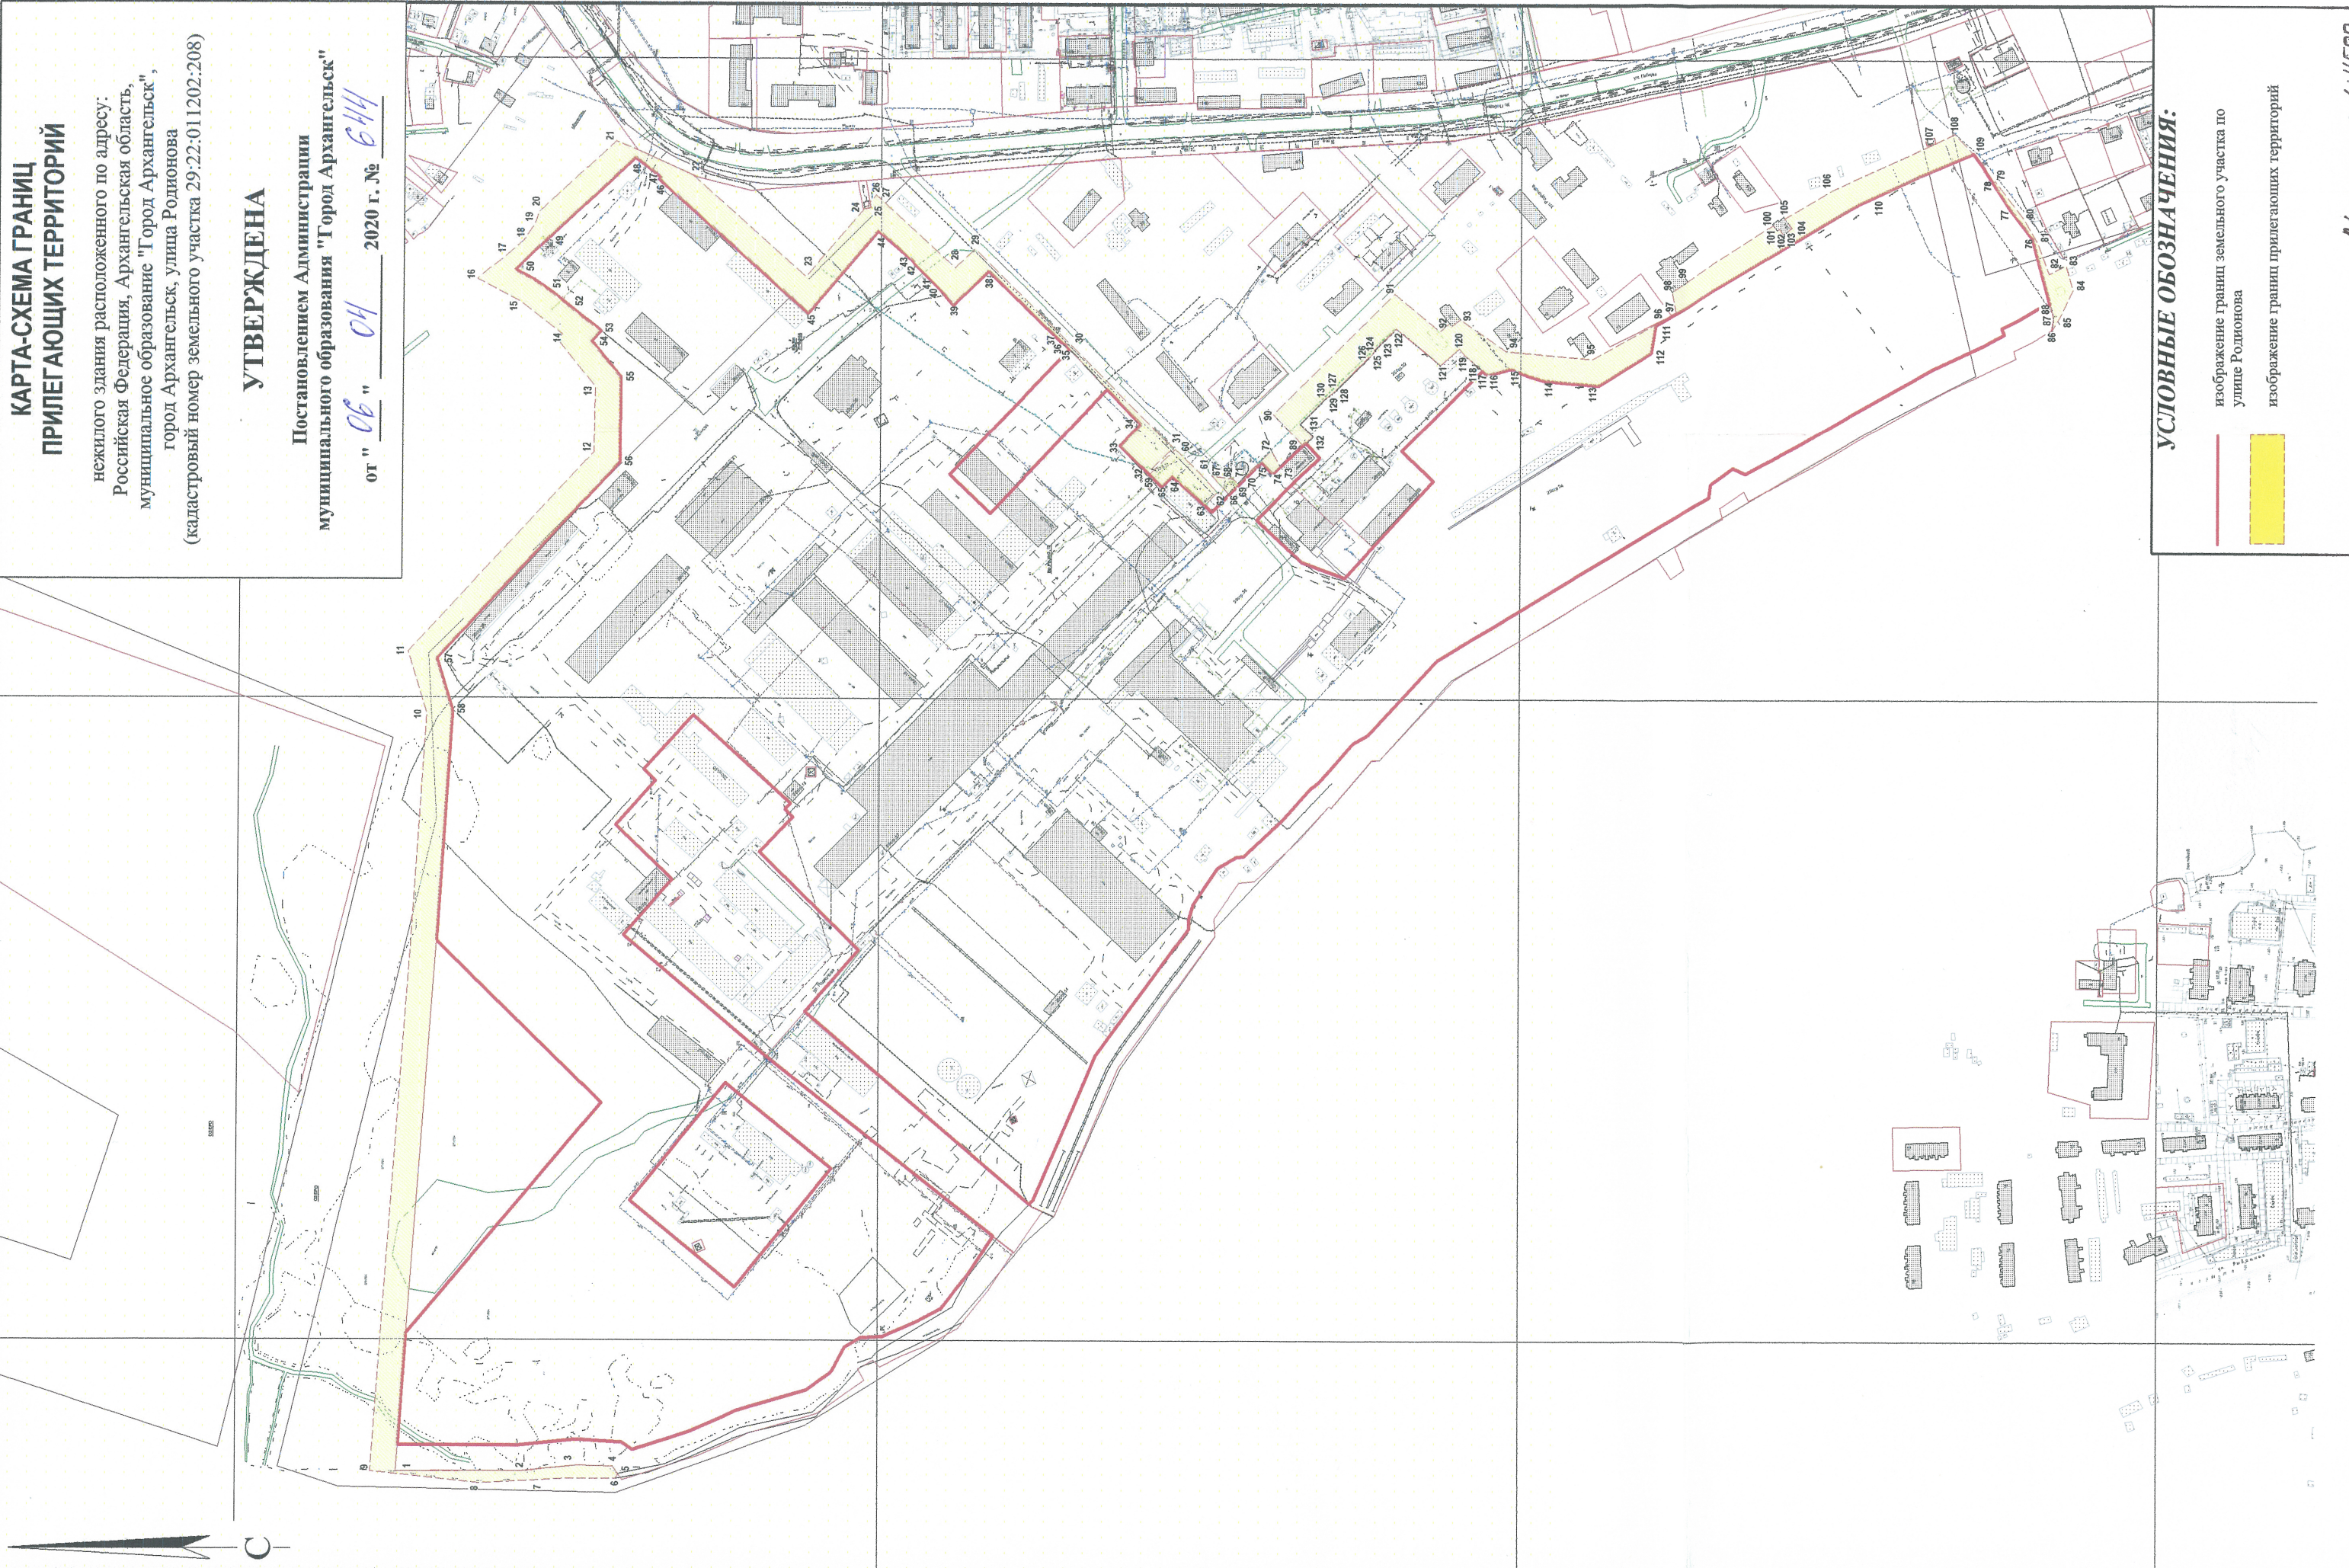

КАРТА-СХЕМА ГРАНИЦ ПРИЛЕГАЮЩИХ ТЕРРИТОРИЙ

нежилого здания расположенного по адресу:
Российская Федерация, Архангельская область,
муниципальное образование "Город Архангельск",
город Архангельск, улица Родионова
(кадастровый номер земельного участка 29:22:011202:208)

УТВЕРЖДЕНА

Постановлением Администрации
муниципального образования "Город Архангельск"

от "06" *сч* 2020 г. № *644*

УСЛОВНЫЕ ОБОЗНАЧЕНИЯ:

- изображение границ земельного участка по улице Родионова
- изображение границ прилегающих территорий

МАСШТАБ 1:4500