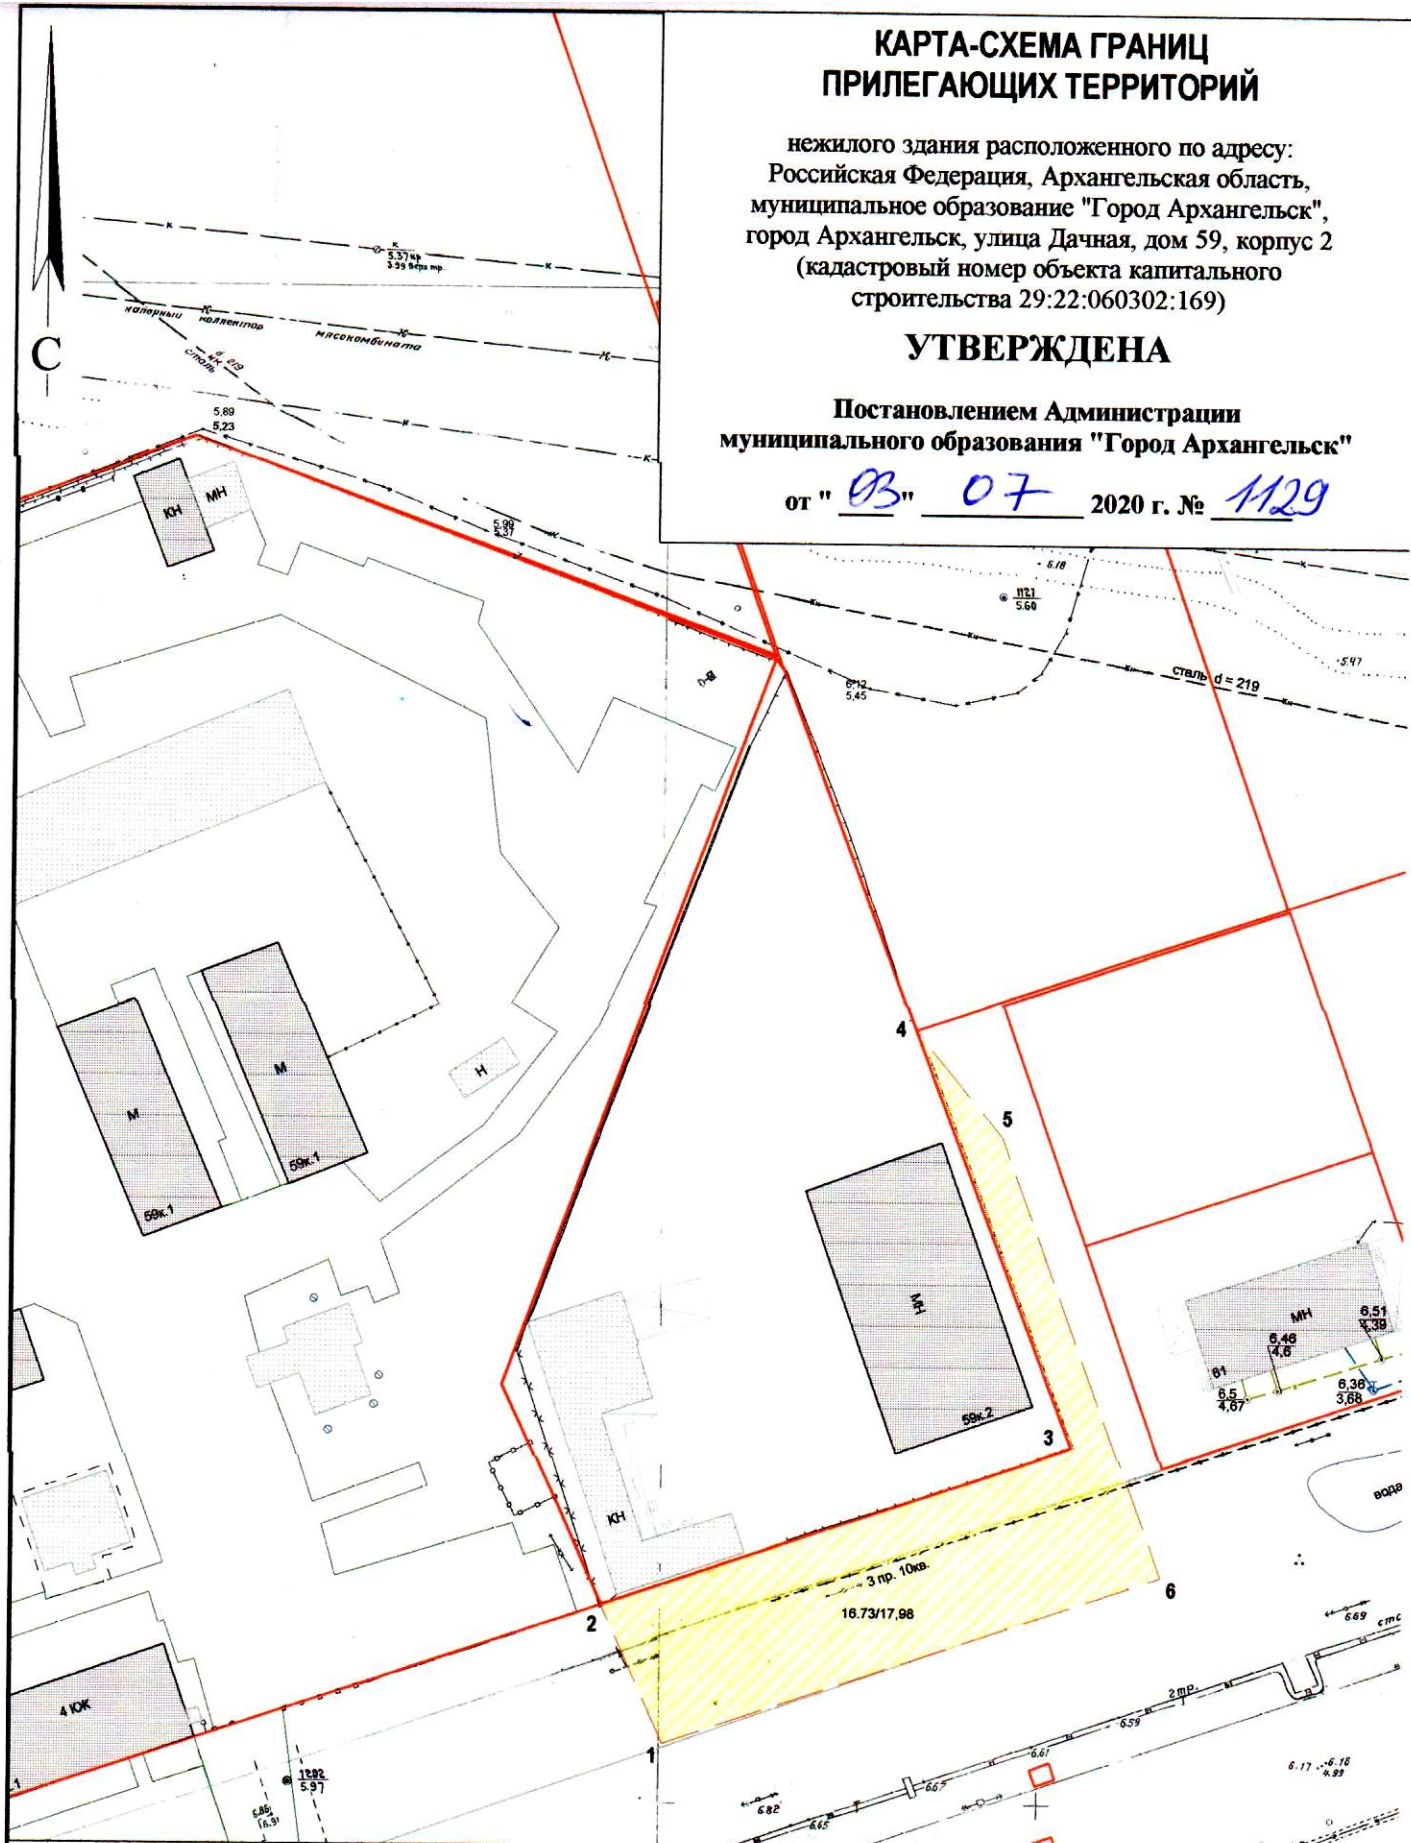

КАРТА-СХЕМА ГРАНИЦ ПРИЛЕГАЮЩИХ ТЕРРИТОРИЙ

нежилого здания расположенного по адресу:
 Российская Федерация, Архангельская область,
 муниципальное образование "Город Архангельск",
 город Архангельск, улица Дачная, дом 59, корпус 2
 (кадастровый номер объекта капитального
 строительства 29:22:060302:169)

УТВЕРЖДЕНА

Постановлением Администрации
 муниципального образования "Город Архангельск"

от "03" 07 2020 г. № 1129

Система координат МСК-29

Обозначение характерных точек границ	координаты, м	
	X	Y
1	649771.85	2527124.21
2	649789.85	2527115.27
3	649813.18	2527176.59
4	649867.42	2527153.58
5	649851.01	2527166.77
6	649796.60	2527188.96

УСЛОВНЫЕ ОБОЗНАЧЕНИЯ:

- изображение границ земельного участка по улице Дачной, дом 59, корпус 2
- изображение границ прилегающих территорий

Масштаб 1 : 1000