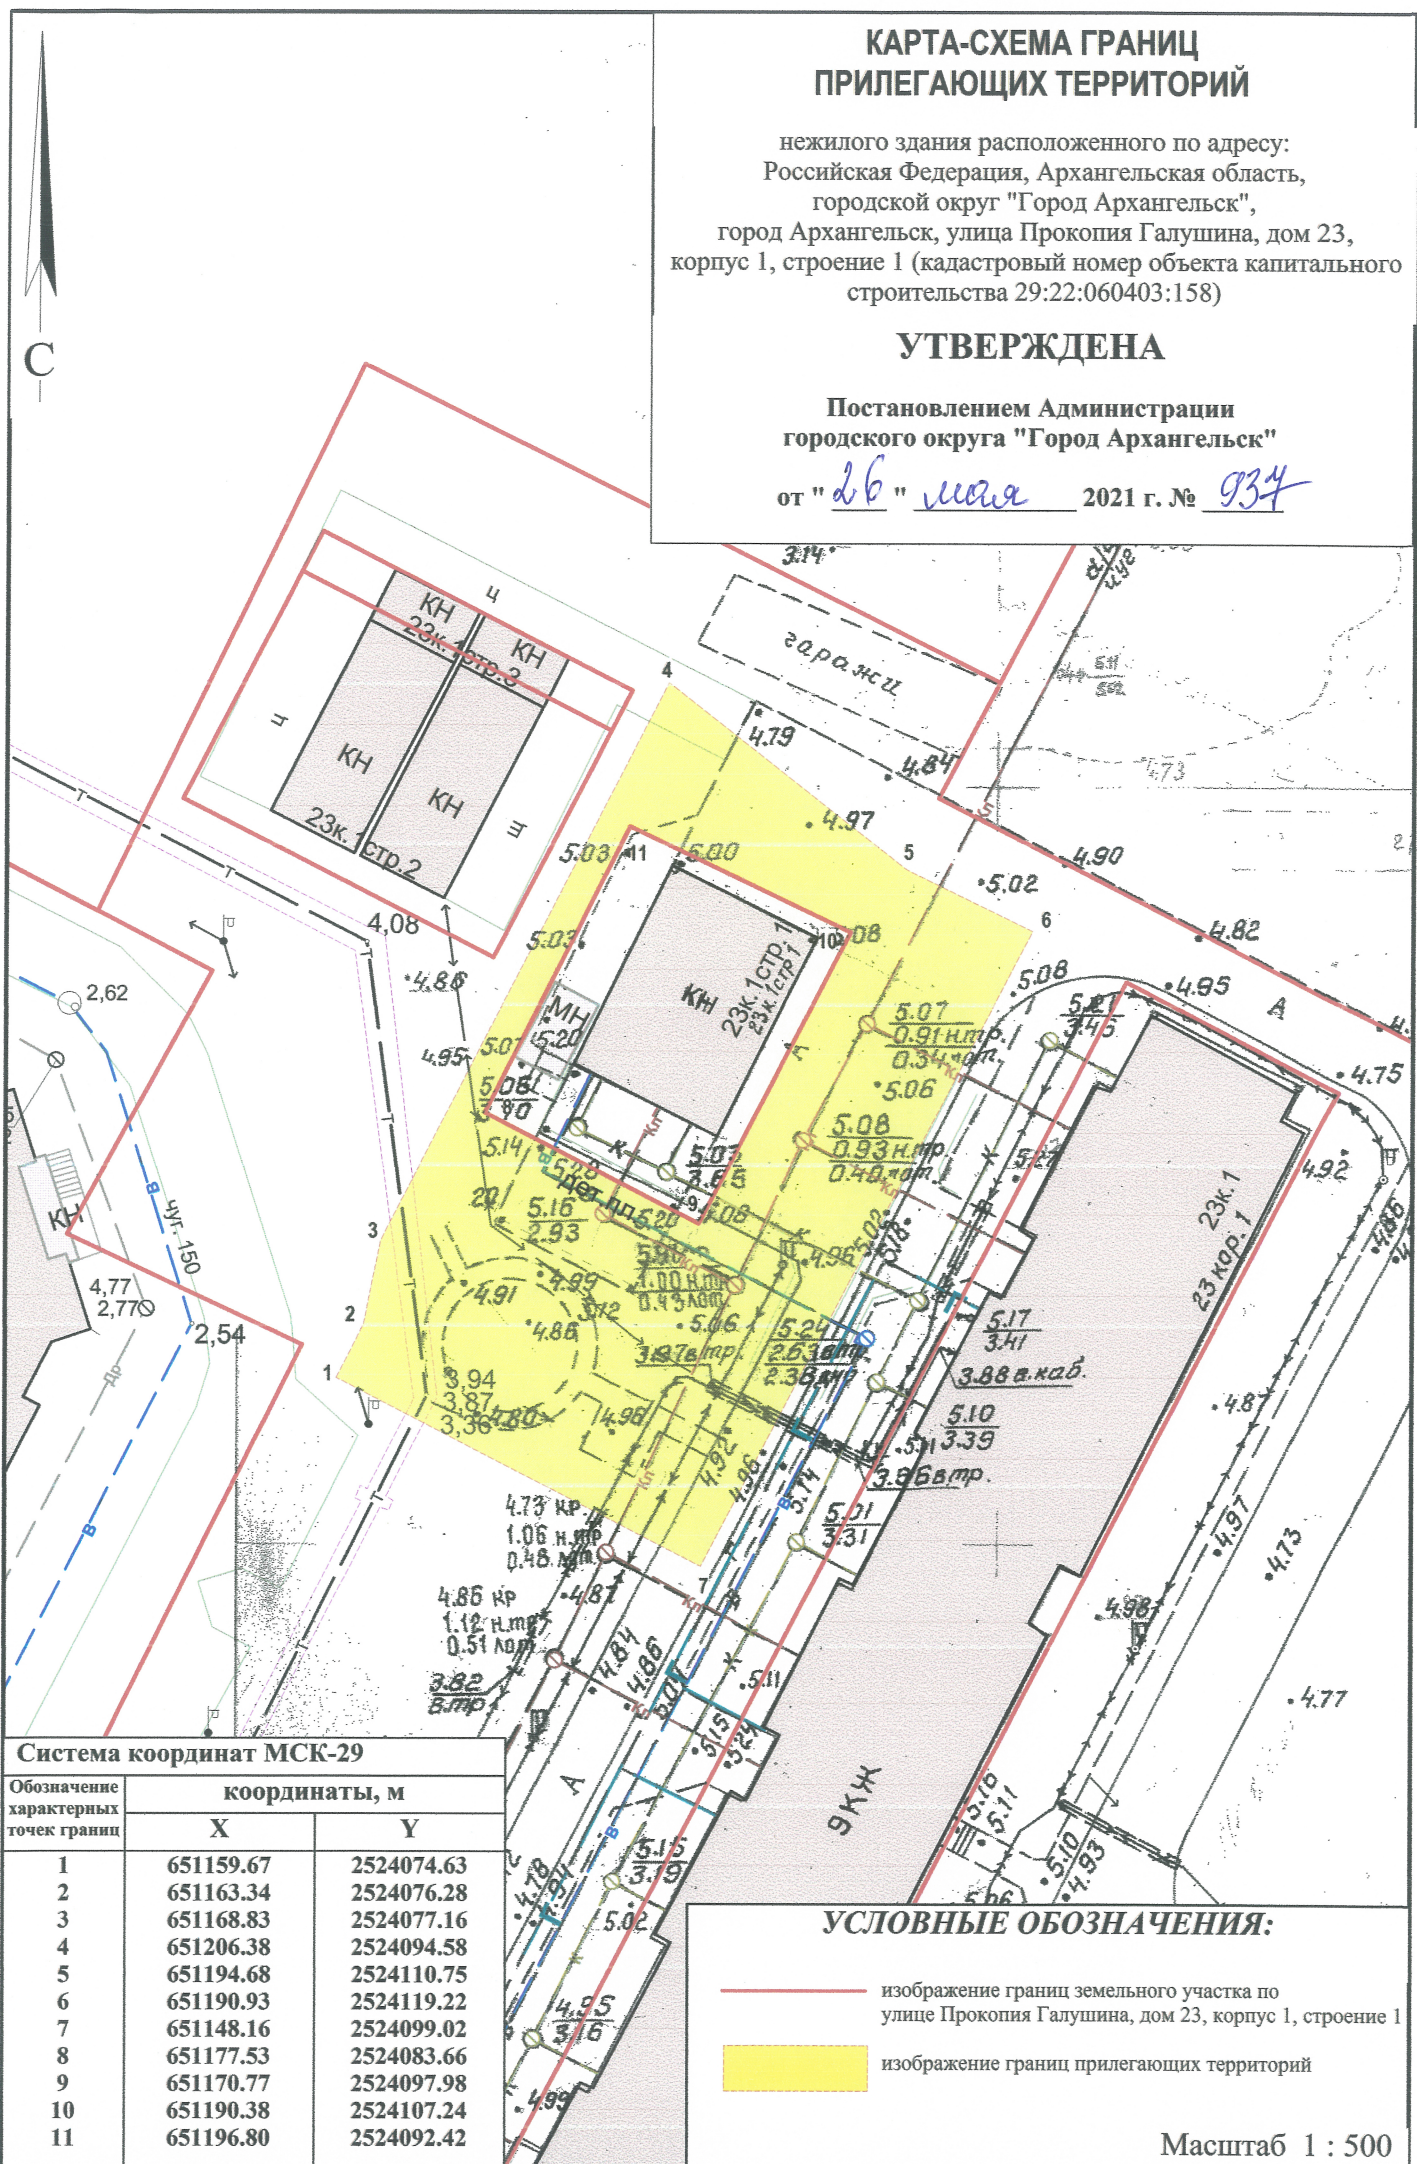

КАРТА-СХЕМА ГРАНИЦ ПРИЛЕГАЮЩИХ ТЕРРИТОРИЙ

нежилого здания расположенного по адресу:
Российская Федерация, Архангельская область,
городской округ "Город Архангельск",
город Архангельск, улица Прокопия Галушина, дом 23,
корпус 1, строение 1 (кадастровый номер объекта капитального
строительства 29:22:060403:158)

УТВЕРЖДЕНА

Постановлением Администрации
городского округа "Город Архангельск"

от "26" мая 2021 г. № 934

Система координат МСК-29

Обозначение характерных точек границ	координаты, м	
	X	Y
1	651159.67	2524074.63
2	651163.34	2524076.28
3	651168.83	2524077.16
4	651206.38	2524094.58
5	651194.68	2524110.75
6	651190.93	2524119.22
7	651148.16	2524099.02
8	651177.53	2524083.66
9	651170.77	2524097.98
10	651190.38	2524107.24
11	651196.80	2524092.42

УСЛОВНЫЕ ОБОЗНАЧЕНИЯ:

- изображение границ земельного участка по улице Прокопия Галушина, дом 23, корпус 1, строение 1
- изображение границ прилегающих территорий

Масштаб 1 : 500