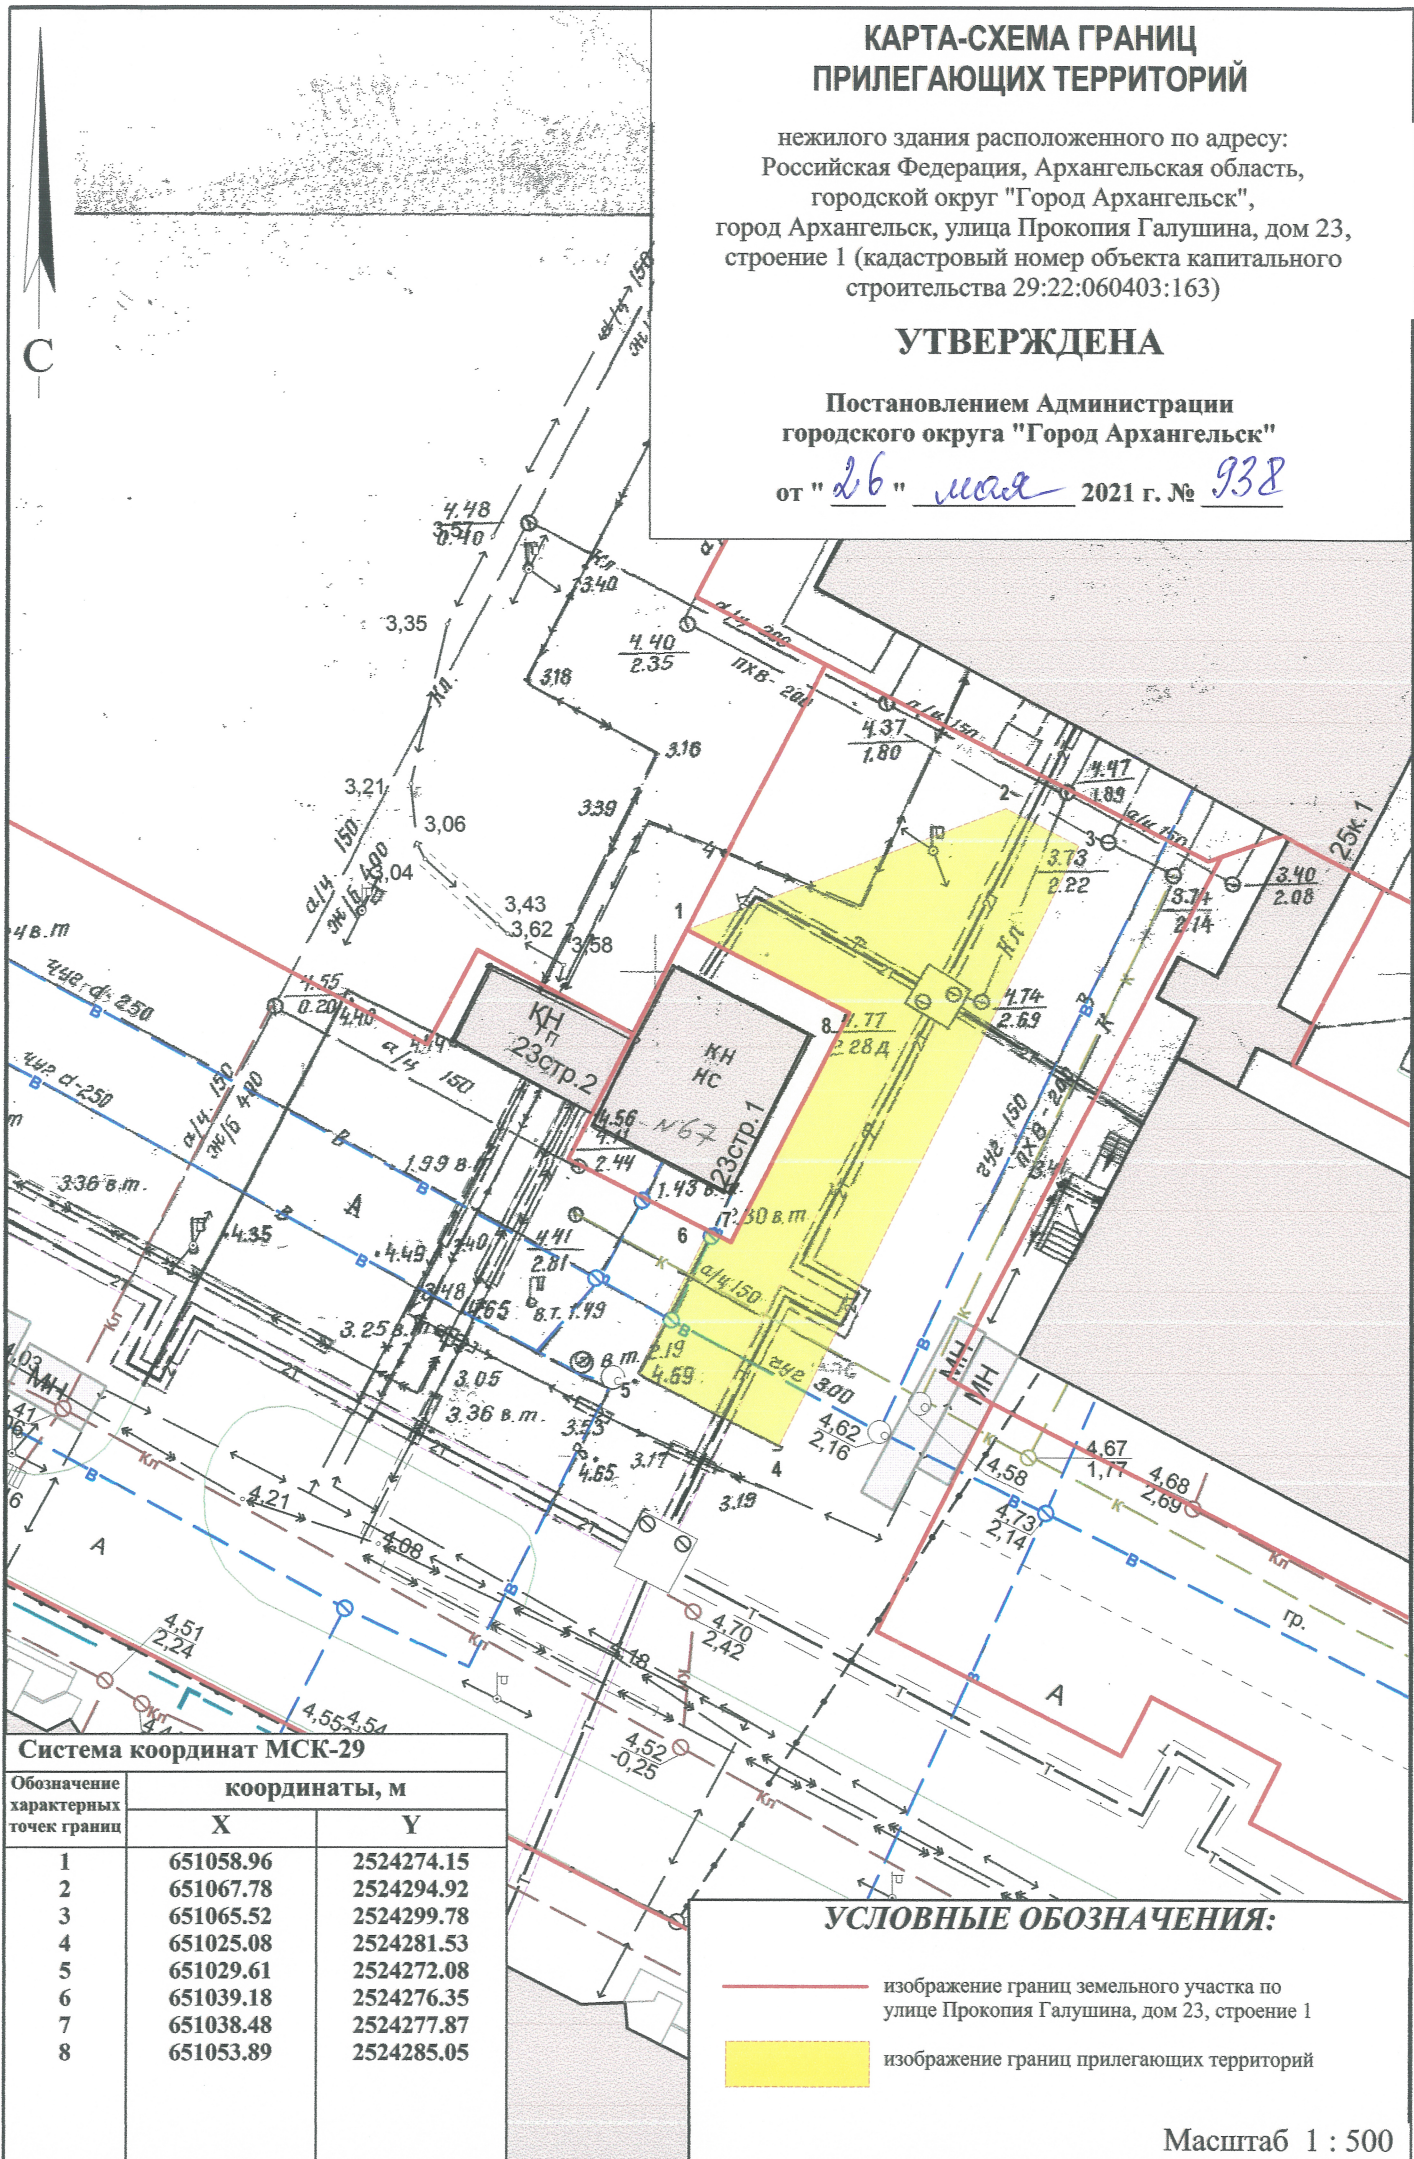

# КАРТА-СХЕМА ГРАНИЦ ПРИЛЕГАЮЩИХ ТЕРРИТОРИЙ

нежилого здания расположенного по адресу:  
Российская Федерация, Архангельская область,  
городской округ "Город Архангельск",  
город Архангельск, улица Прокопия Галушина, дом 23,  
строение 1 (кадастровый номер объекта капитального  
строительства 29:22:060403:163)

### Система координат МСК-29

Обозначение характерных точек границы	координаты, м	
	X	Y
1	651058.96	2524274.15
2	651067.78	2524294.92
3	651065.52	2524299.78
4	651025.08	2524281.53
5	651029.61	2524272.08
6	651039.18	2524276.35
7	651038.48	2524277.87
8	651053.89	2524285.05

### УСЛОВНЫЕ ОБОЗНАЧЕНИЯ:

- изображение границ земельного участка по  
улице Прокопия Галушина, дом 23, строение 1
- изображение границ прилегающих территорий

Масштаб 1 : 500