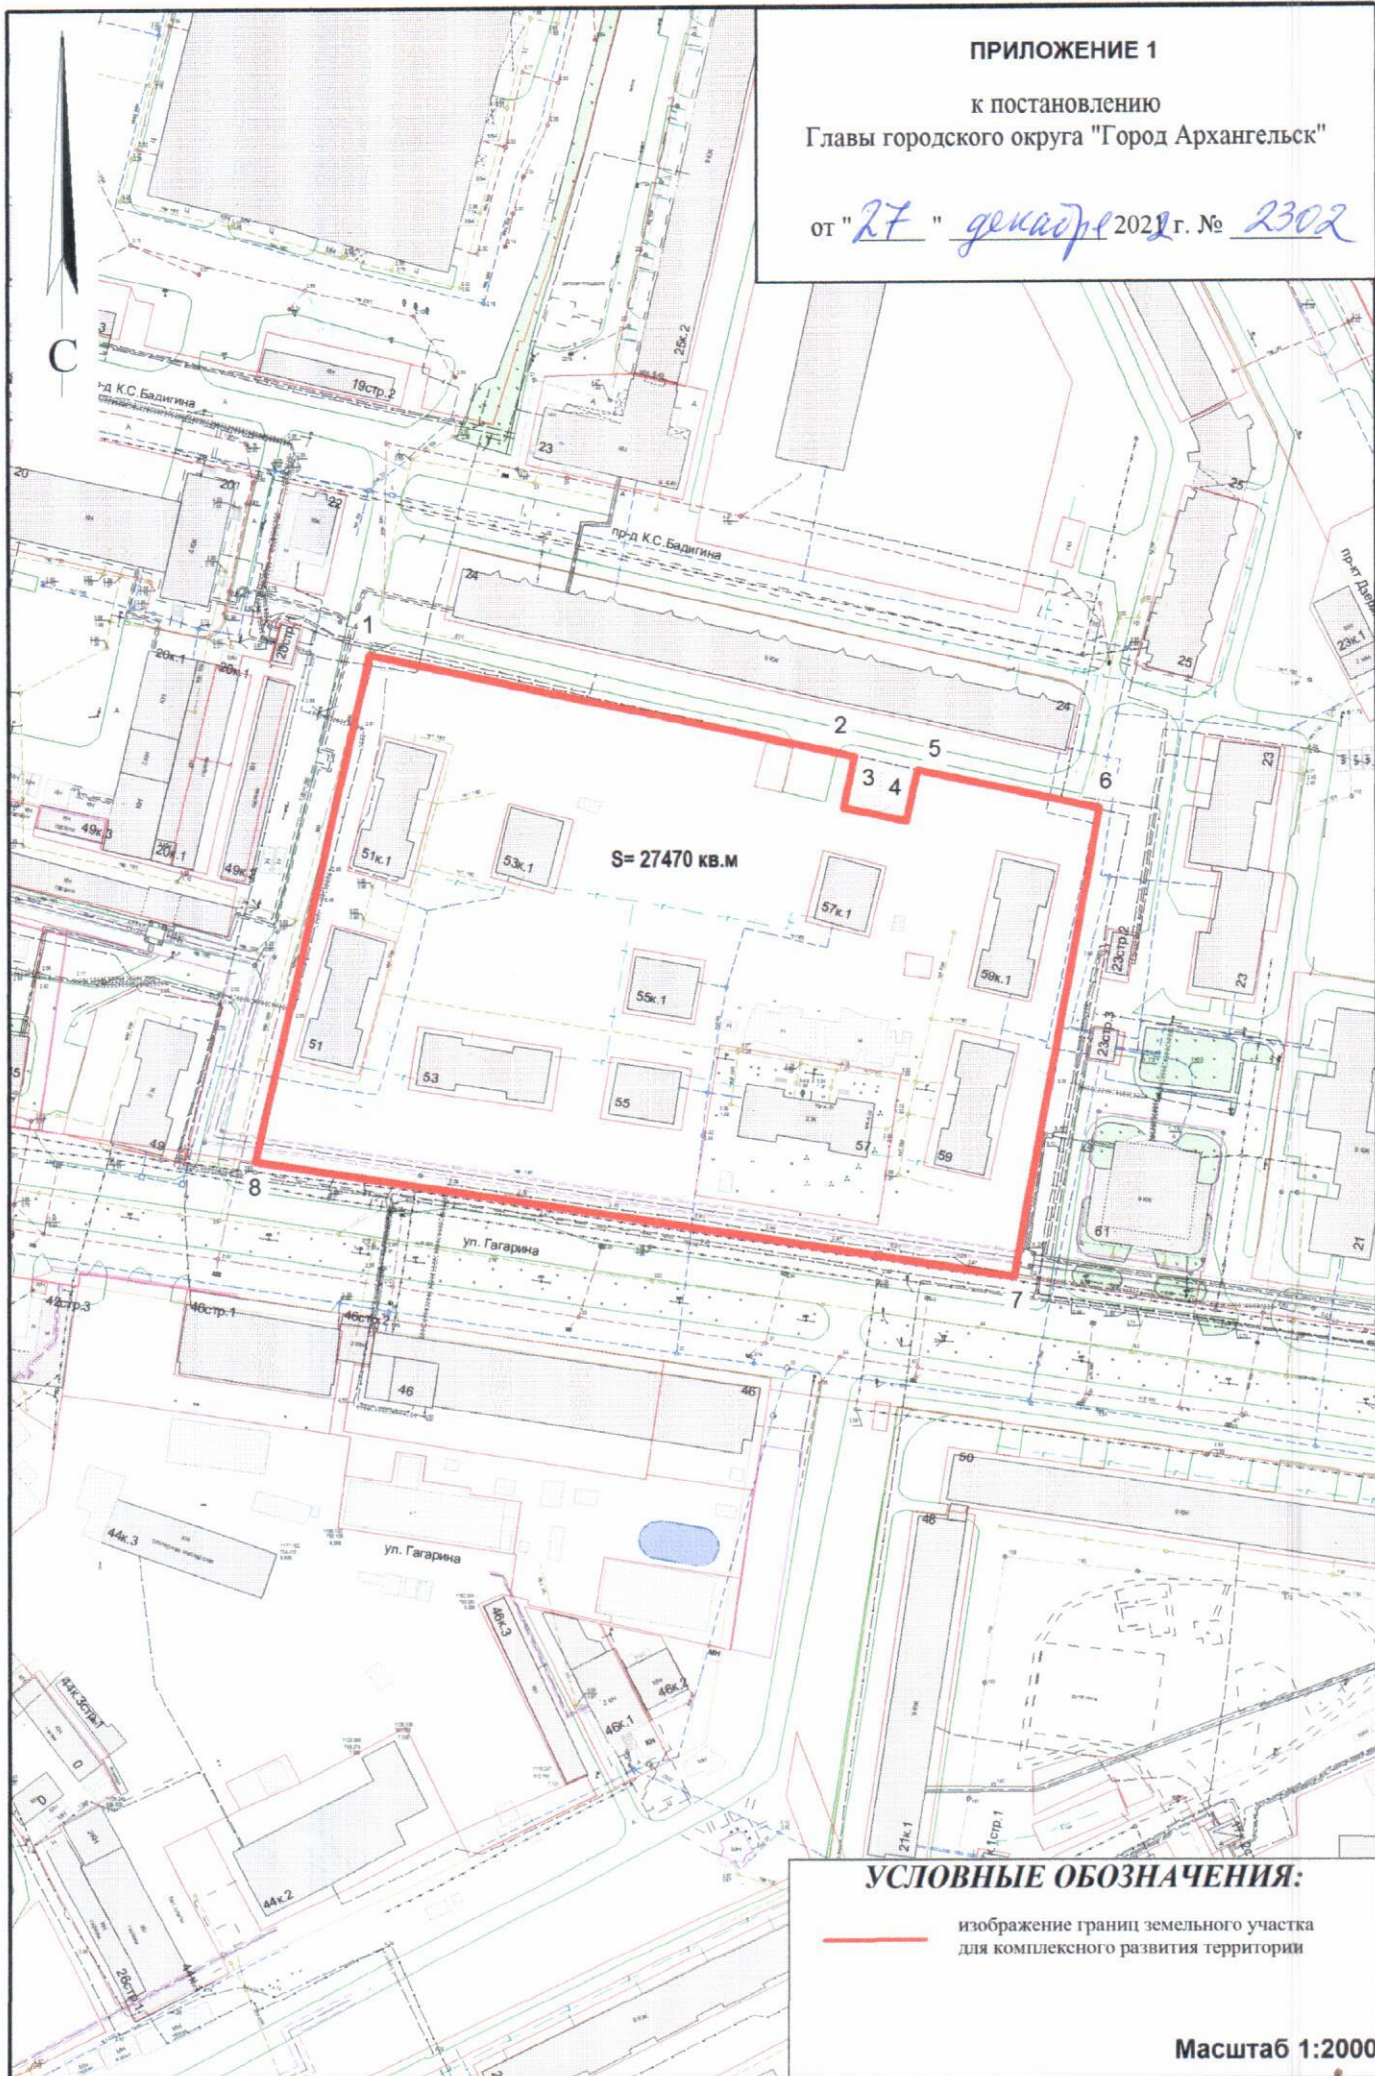

ПРИЛОЖЕНИЕ 1

к постановлению
Главы городского округа "Город Архангельск"

от "27" декабря 2022 г. № 2302

УСЛОВНЫЕ ОБОЗНАЧЕНИЯ:

— изображение границ земельного участка
для комплексного развития территории

Масштаб 1:2000