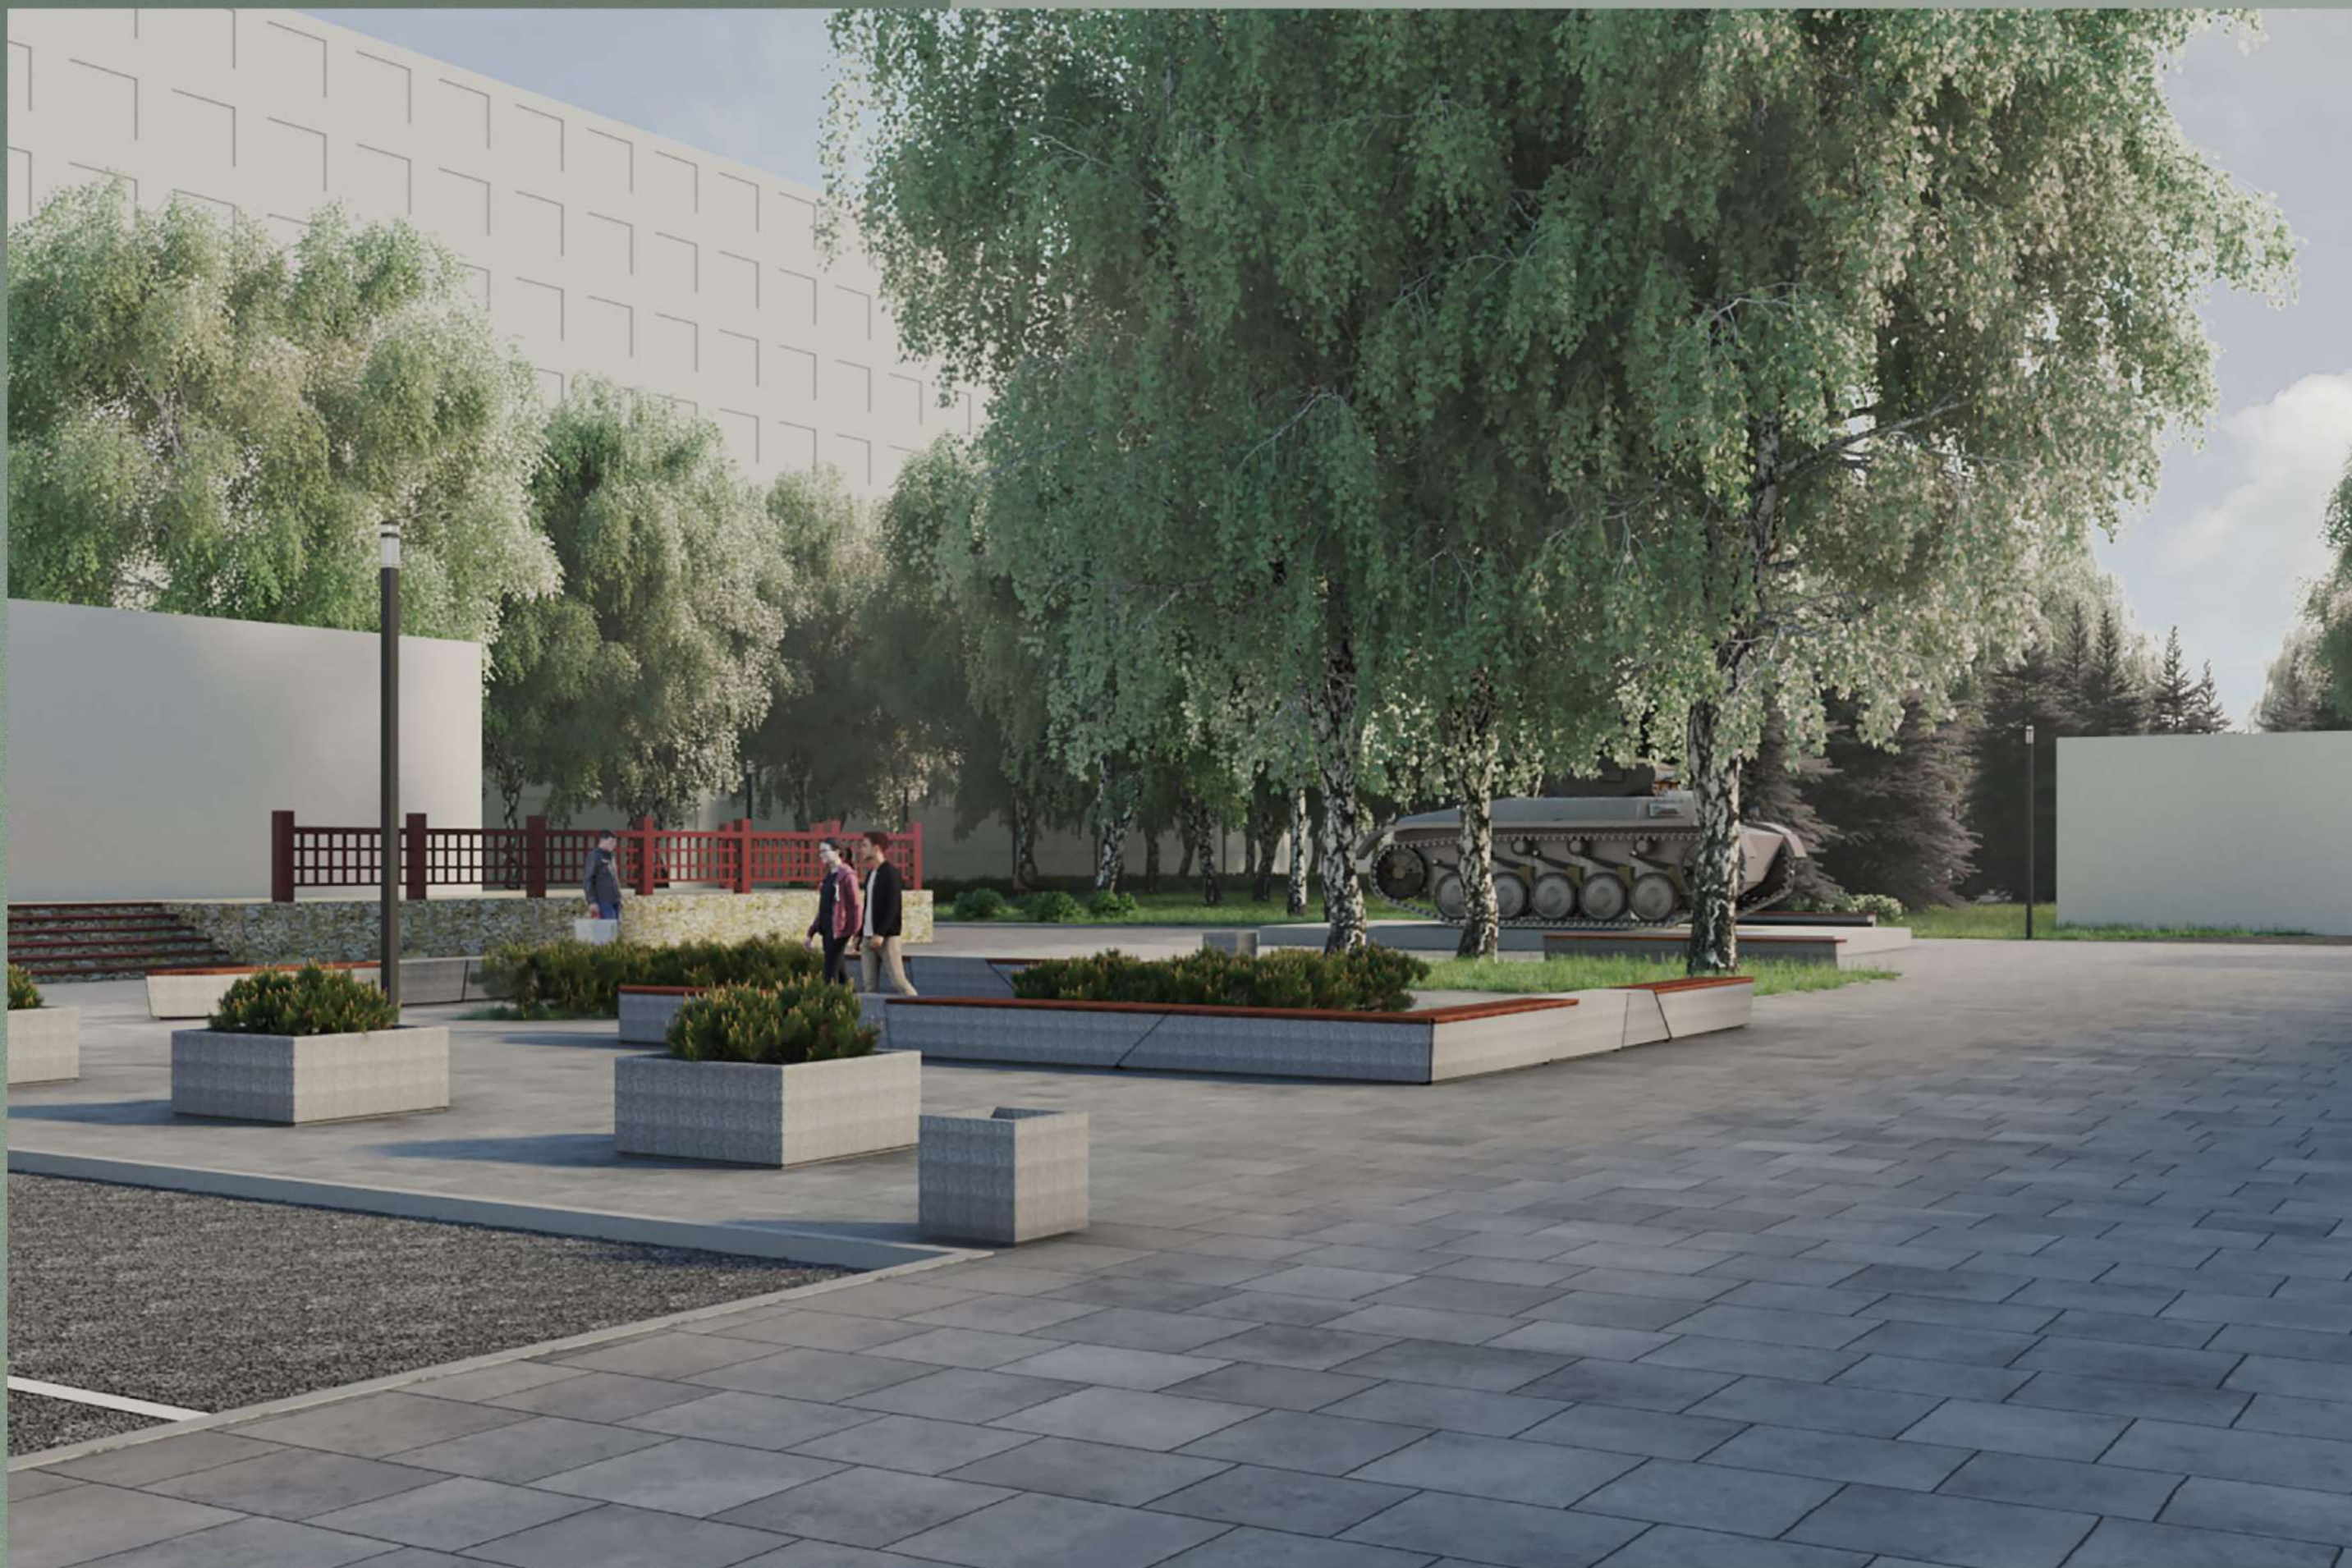

Дизайн проект

Благоустройство общественной территории, «Тротуар и сквер вдоль дома № 104 по просп. Троицкому»

Схема планировочной организации земельного участка

Перспективный вид

Перспективный вид

Перспективный вид

Перспективный вид

Перспективный вид

Перспективный вид

Перспективный вид

Малые архитектурные формы

Используемые элементы благоустройства.

Малые архитектурные формы

Используемые элементы благоустройства.